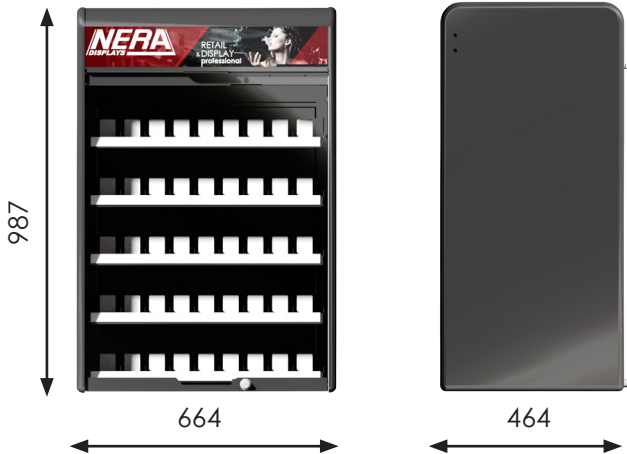

**DANNY BÖHNI
LADENBAU GMBH**

boehni-ladenbau.ch
8856 Tuggen

Verkaufsbox

A22192.A

Grösse und Farbe wählbar
Elektrisch oder per Hand zum öffnen
Für Tabak und Spirituosen
Diebstahlschutz
Exklusiv bei Danny Böhni Ladenbau GmbH in der Schweiz

Platzierung am Bein

Aufhängemöglichkeit

manuelle Öffnung

POS

Platzierung in Regalen

**RETAIL
& DISPLAY
professional**

**DANNY BÖHNI
LADENBAU GMBH**

boehni-ladenbau.ch
8856 Tuggen

Verkaufsbox

A23004

Grösse und Farbe wählbar
Elektrisch oder per Hand zum öffnen
Für Tabak und Spirituosen
Diebstahlschutz
Exklusiv bei Danny Böhni Ladenbau GmbH in der Schweiz

Platzierung am Bein

Aufhängemöglichkeit