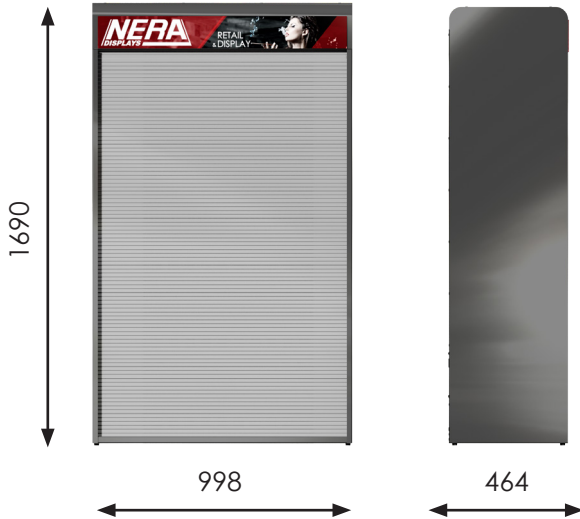

**DANNY BÖHNI
LADENBAU GMBH**

boehni-ladenbau.ch
8856 Tuggen

Verkaufsbox

A23016

Grösse und Farbe wählbar
Elektrisch oder per Hand zum öffnen
Für Tabak und Spirituosen
Diebstahlschutz
Exklusiv bei Danny Böhni Ladenbau GmbH in der Schweiz

primäre 5 Regale
+
zusätzliche Regale
für Vollbelegung

POS