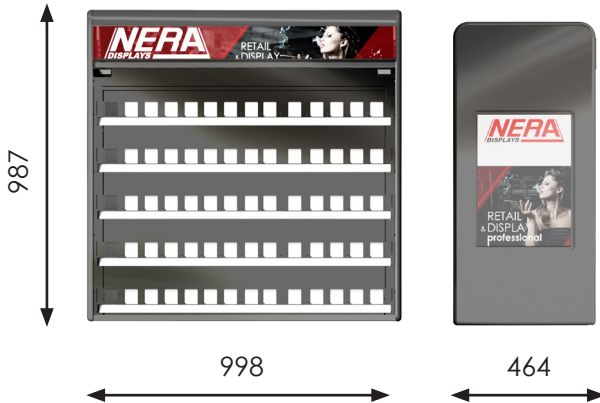

Platzierung am Bein

Aufhängemöglichkeit

manuelle Öffnung

POS

Platzierung in Regalen

**RETAIL
& DISPLAY
professional**

**DANNY BÖHNI
LADENBAU GMBH**

boehni-ladenbau.ch
8856 Tuggen

Verkaufsbox

A23004

Grösse und Farbe wählbar
Elektrisch oder per Hand zum öffnen
Für Tabak und Spirituosen
Diebstahlschutz
Exklusiv bei Danny Böhni Ladenbau GmbH in der Schweiz

Platzierung am Bein

Aufhängemöglichkeit